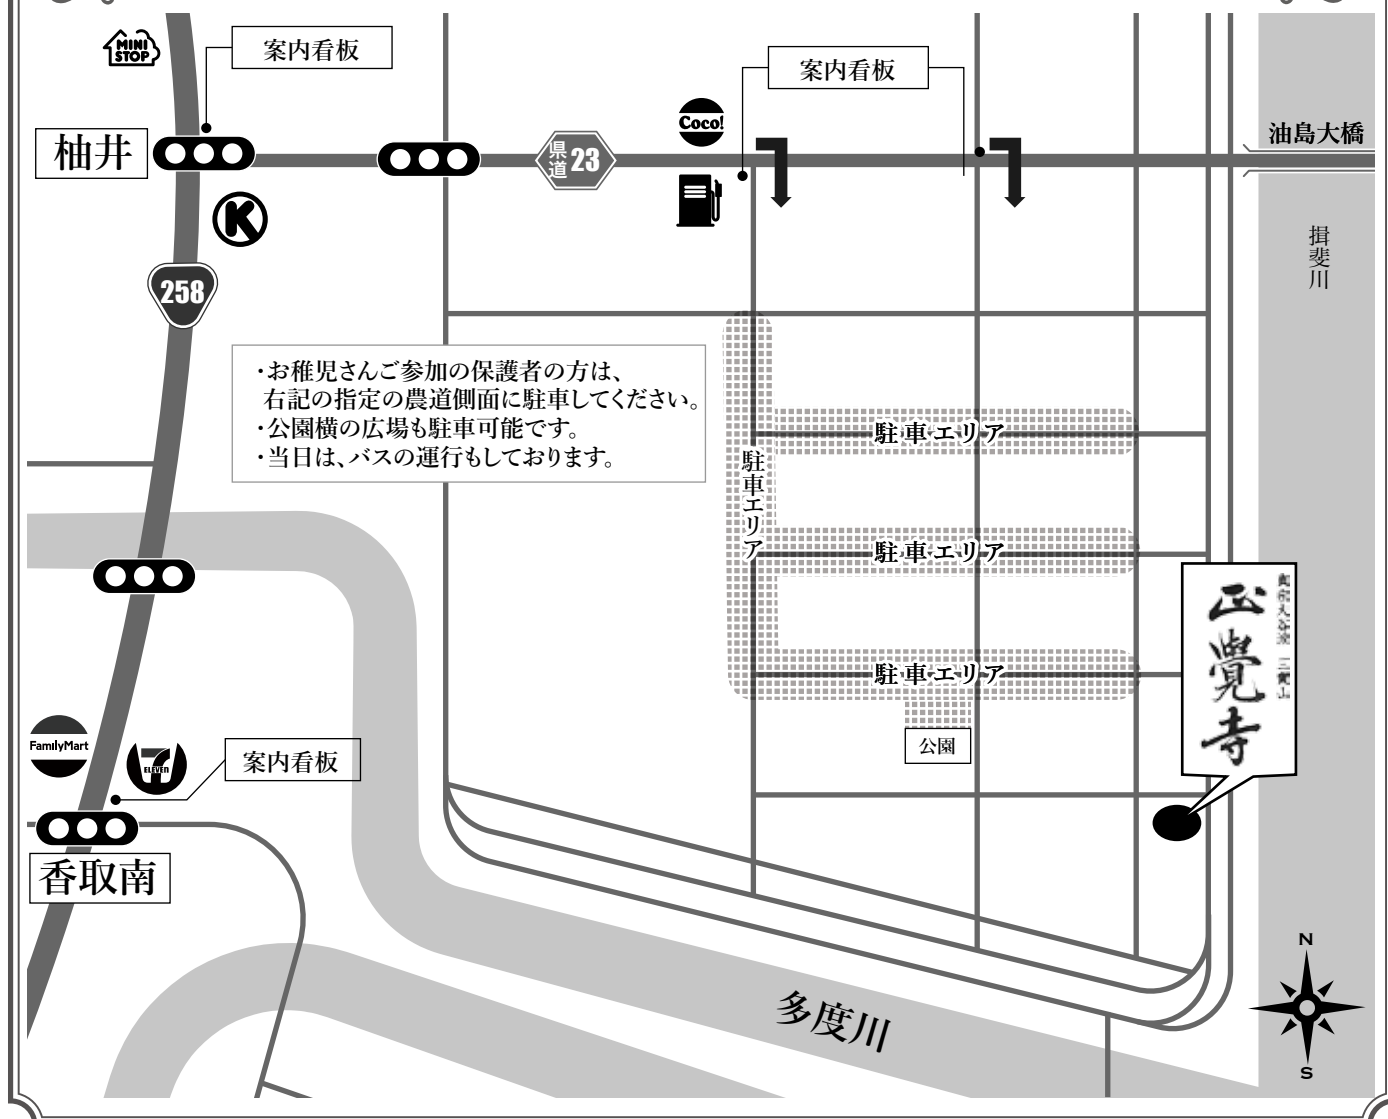

正覚寺 広域マップ

Q 拡大マップ

お稚児さん保護者駐車場案内図

お稚児さん 庭儀(お練り) 順路表